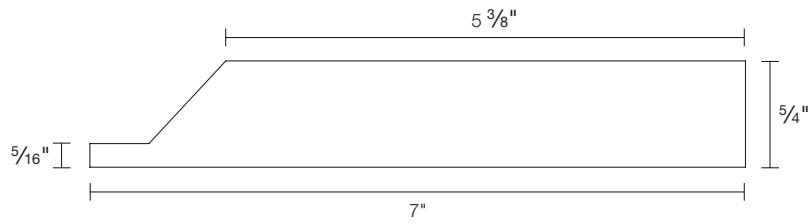

Skirt Board

Nominal dimensions	Actual dimensions
2" x 7"	5/4" x 7"