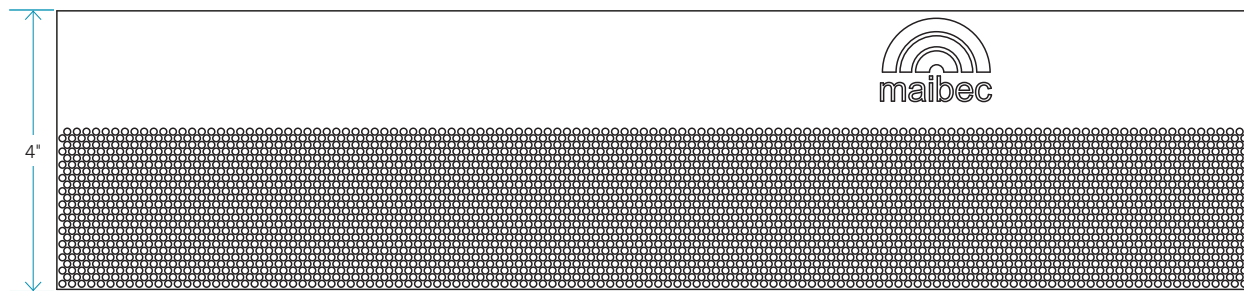

Bande ventilée universelle

FINI	DIMENSIONS RÉELLES	LONGUEUR	POSE
Acier galvanisé	4"	10'	Lambris installé à l'horizontale ou à la verticale

Spécifications générales

Bande ventilée en acier galvanisé pliable et modifiable en chantier afin de rencontrer tous les requis d'installation. Dotée d'un patron de perforation ayant 50% d'ouverture, elle permet la ventilation et le drainage nécessaires du mur tout en contrôlant l'intrusion des rongeurs et de certains insectes derrière le revêtement.

Parfaite pour utilisation en haut ou en bas de mur et de fenêtre, et avec un toit plat. Protège les panneaux d'isolant rigides. À utiliser lorsque les murs sont plus épais en raison, entre autres, d'un double lattage et lorsque la moulure de départ ventilée ou la moulure ventilée en "L" universelle n'est pas assez profonde.

EMBALLAGE

- En rouleau de 5 bandes de 10 pieds.

Pour usage extérieur seulement.