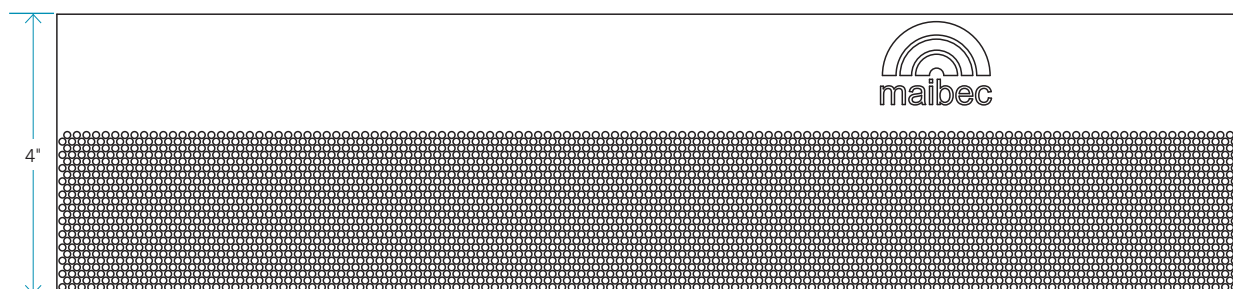

# Bande Maibec ventilée universelle

FINI	DIMENSIONS RÉELLES	LONGUEUR	POSE
Acier galvanisé	4"	10'	Horizontale

Parfaite pour utilisation en haut ou bas de murs, toit plat et haut ou bas de fenêtres. Permet de protéger les panneaux d'isolant rigides ou lorsque les murs sont plus épais dû par exemple au double lattage et lorsque la moulure de départ ou la moulure Maibec ventilée en "L" universelle n'est pas assez profonde.

### EMBALLAGE

- En rouleau de 5 bandes de 10 pieds (3,05 m).

Pour usage extérieur seulement.