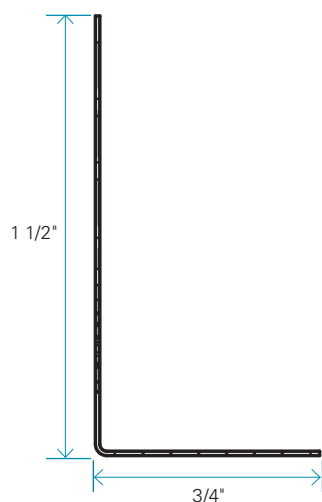

Moulure Maibec ventilée en "L" universelle

FINI	DIMENSIONS RÉELLES	LONGUEUR	POSE
Acier galvanisé	3/4" x 1 1/2"	10'	Horizontale et diagonale

Spécifications générales

Moulure ventilée en acier galvanisé s'adaptant à tout type d'installation où la ventilation et le drainage sont requis tout en contrôlant l'intrusion des rongeurs et insectes derrière le mur.

Convient pour l'installation de lambris horizontal utilisez la moulure Maibec ventilée en "L" universelle en haut de mur, bas de mur, lucarne et entre les transitions de revêtement.

EMBALLAGE

- Longueur de 10 pieds (3,05 m).