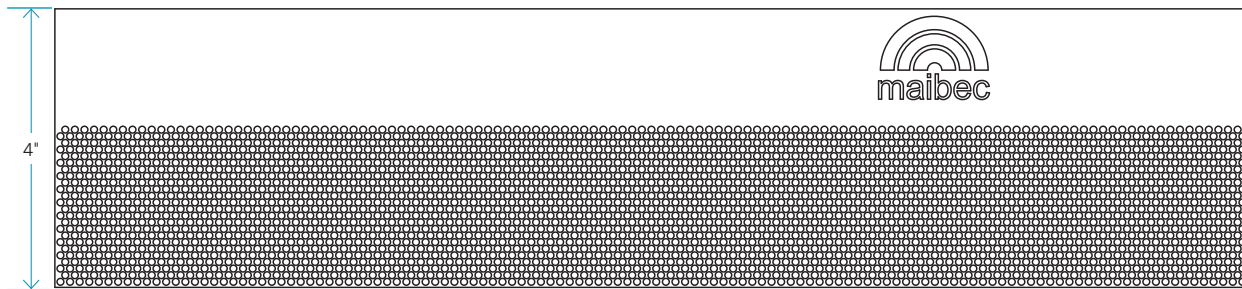

Bande ventilée universelle

FINI	DIMENSIONS RÉELLES	LONGUEUR
Acier galvanisé	4"	10'

Spécifications générales

Bande ventilée en acier galvanisé pliable et modifiable en chantier afin de rencontrer tous les requis d'installation. Dotée d'un patron de perforation ayant 50% d'ouverture, elle permet la ventilation et le drainage nécessaires du mur tout en contrôlant l'intrusion des rongeurs et de certains insectes derrière le revêtement.

Parfaite pour utilisation en haut ou en bas de mur et de fenêtre, et avec un toit plat. Protège les panneaux d'isolant rigides. À utiliser lorsque les murs sont plus épais en raison, entre autres, d'un lattage plus épais et lorsque la moulure de départ ventilée ou la moulure ventilée en "L" universelle n'est pas assez profonde.

EMBALLAGE

- En rouleau de 5 bandes de 10 pieds.

Pour usage extérieur seulement.