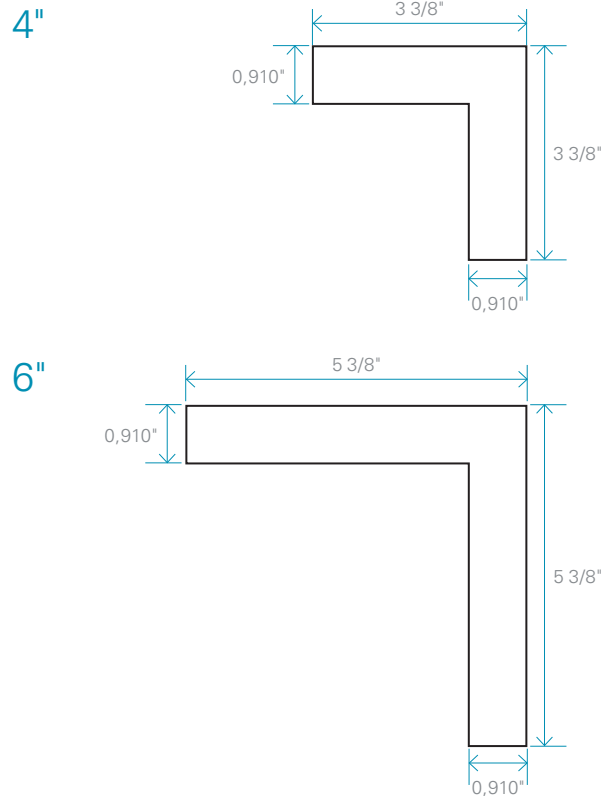

Coin Maibec[®] 1 pièce

LARGEUR NOMINALE	FINI	DIMENSIONS RÉELLES	LONGUEUR	POSE
4"	Texturé	3 3/8" x 3 3/8"	10'	Verticale
6"	Texturé	5 3/8" x 5 3/8"	10'	Verticale

Spécifications générales

SUBSTRAT

- LP SmartSide[®]

FABRICATION

- Substrat de lamelles de bois prétraitées;
- Le substrat est disponible dans le fini texturé.

EMBALLAGE

- Longueur de 10 pieds jointée.

COULEURS DISPONIBLES

- Charte de couleurs opaques Maibec;
- Peinture opaque Elite. Choix illimité de couleurs opaques, grâce à notre système de coloration personnalisée TrueMatch[®].